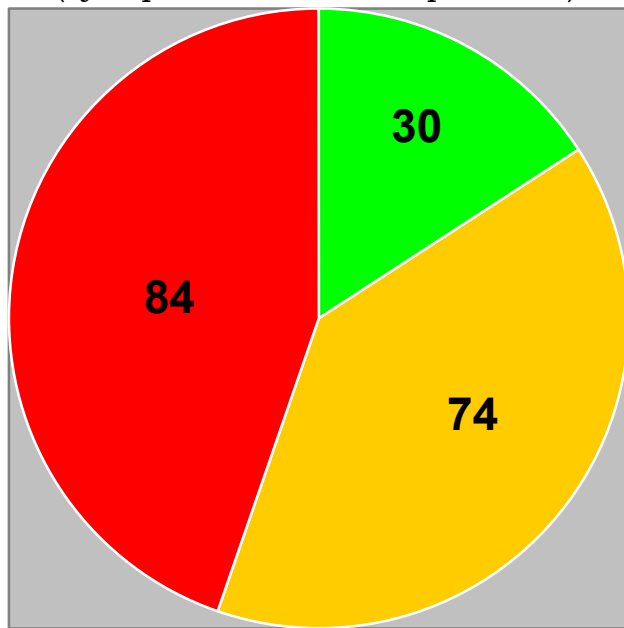

**Республика Южная Осетия**

**Республика Южная Осетия**  
(общереспубликанские)

**Республика Южная Осетия**  
(сумарно по столице и районам)

**г. Цхинвал**

**г. Квайса**

**Дзауский район РЮО**

**Знаурский район**

**Ленингорский район РЮО**

**Цхинвальский район РЮО**