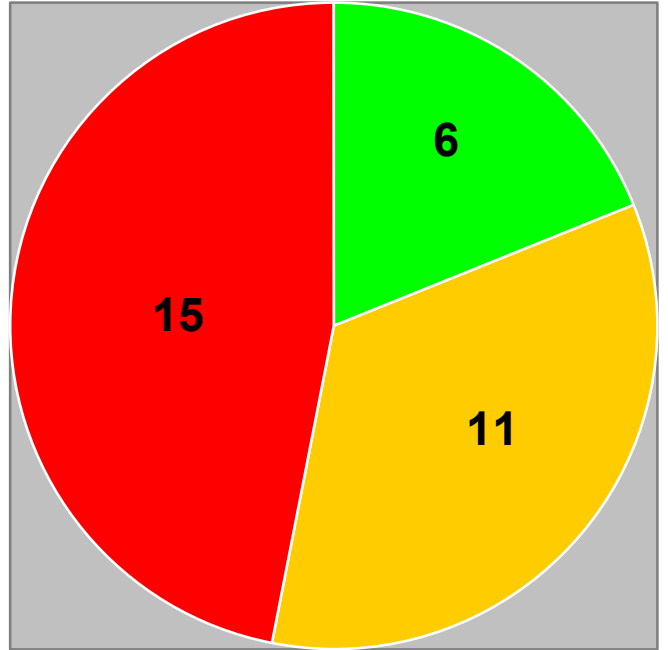

**Республика Южная Осетия**

**Республика Южная Осетия**  
(общереспубликанские)

**Республика Южная Осетия**  
(сумарно по столице и районам)

**г. Цхинвал**

**г. Квайса**

**Дзауский район РЮО**

**Знаурский район**