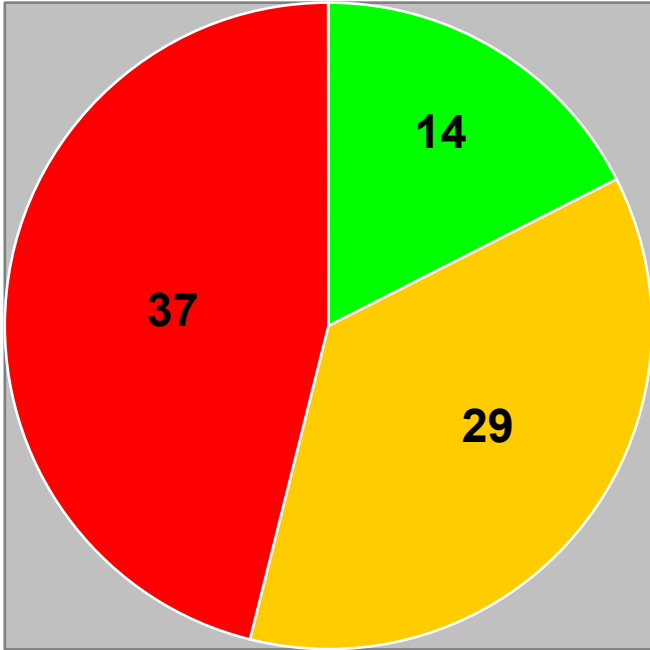

**Республика Южная Осетия**

**Республика Южная Осетия**  
(общереспубликанские)

**Республика Южная Осетия**  
(сумарно по столице и районам)

**г. Цхинвал**

**г. Квайса**

**Дзауский район РЮО**

**Знаурский район**

**Ленингорский район РЮО**

**Цхинвальский район РЮО**