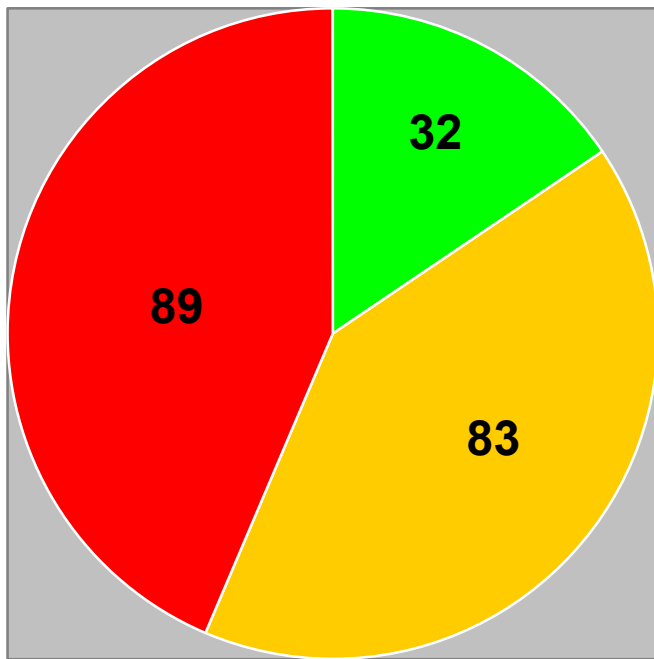

**Республика Южная Осетия**

**Республика Южная Осетия**  
(общереспубликанские)

**Республика Южная Осетия**  
(сумарно по столице и районам)

**г. Цхинвал**

**г. Квайса**

**Дзауский район РЮО**

**Знаурский район**

**Ленингорский район РЮО**

**Цхинвальский район РЮО**