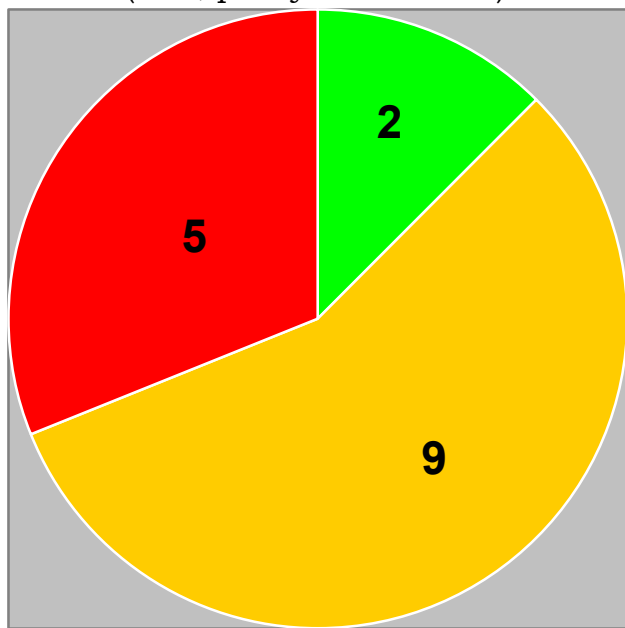

**Республика Южная Осетия**

**Республика Южная Осетия**  
(общереспубликанские)

**Республика Южная Осетия**  
(сумарно по столице и районам)

**г. Цхинвал**

**г. Квайса**

**Дзауский район РЮО**

**Знаурский район**

**Ленингорский район РЮО**

**Цхинвальский район РЮО**